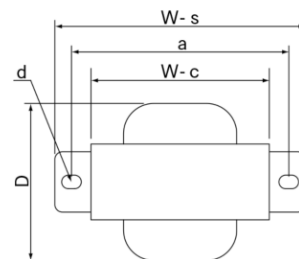

CB (バンド型)

CL (金属防塵カバー付)

- * 最高級品オリエントコアを採用
- * CL型はCB型に金属防塵カバーを取付

H型

L型

型番	容量 (VA)	外形・取付寸法 (L型)							外形・取付寸法 (H型)						重量 kg
		W・s	W・c	D	H	a	d	W・s	W・c	D	H	a	d		
C B	-05	0.5	42	29	28	27	38	3.2×4.5	42	27	28	31	33	3.5×4.5	0.05
	-04	1	52	36	30	32	44	3.2×5.2	50	32	30	38	40	4×6	0.08
	-03	2	63	42	35	37	52		52	35	35	44	42	3.2×5	0.15
	-02	5	69	50	45	44	60	3.2×5.5	62	42	45	51	52	4.2×6	0.28
	-01	7	80	55		49	69		72	47		58	60	4.5×6	0.4
	-1	10	83	58	52	51	72	4.5×6.5	73	50	52	61	62	4.2×6	0.5
	-2	15	86	62	50	54	75		76	52	50	64	64	4.2×6	0.6
	-3	20			60	74	60		65	4.5×6.5	0.8				
	-4	30	92	68	58	59	81		82	58	58	70	70	4.5×6.5	1
	-5	40	104	78	68	68	93	98×25	68	68	68	68	68	4.5×6.5	1.2
-6	50	70			70	70	70		70	70	70	70	70	70	1.6
-7	60	108			89	80	75		98×25	—	—	—	—	—	—
C L	-05	0.5	42	29	36	27	38	3.2×4.5	42	27	36	31	33	3.5×4.5	0.05
	-04	1	52	36		32	44	3.2×5.2	50	32		30	38	40	4×6
	-03	2	63	42	41	37	52		3.5×5.5	52	35	41	44	42	3.2×5
	-02	5	69	50	46	44	60	3.5×5.5		62	42	46	51	52	4.2×6
	-01	7	80	55		49	69		72	47	58		60	4.5×6	0.4
	-1	10	83	58	60	51	72	4.5×6.5	73	50	60	61	62	4.5×6	0.5
	-2	15	86	62		54	75		76	52	60	64	64	4.5×6.5	0.6
	-3	20			70	74	70		65	4.5×6.5	0.8				
	-4	30	92	68	76	59	81		82	58	76	70	70	4.5×6.5	1
	-5	40	104	78	86	68	93	98×25	86	68	86	70	70	4.5×6.5	1.3
-6	50	80			68	93	—		—	—	—	—	—	—	1.8