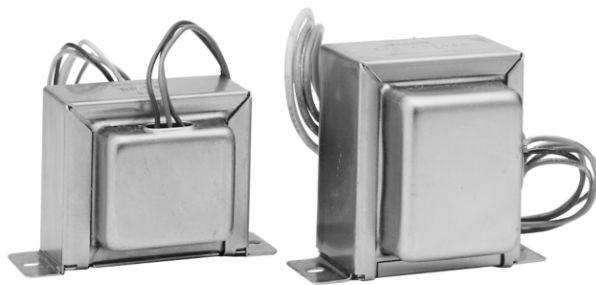

CB (バンド型)

CL (金属防塵カバー付)

- * 最高級品オリエントコアを採用
- * CL型はCB型に金属防塵カバーを取付

H型

L型

型番	容量 (VA)	外形・取付寸法 (L型)							外形・取付寸法 (H型)						重量 kg
		W・s	W・c	D	H	a	d	W・s	W・c	D	H	a	d		
C B	-05	0.5	42	29	28	27	38	3.2×4.5	42	27	28	31	33	3.5×4.5	0.05
	-04	1	52	36	30	32	44	3.2×5.2	50	32	30	38	40	4×6	0.08
	-03	2	63	42	35	37	52		52	35	35	44	42	3.2×5	0.15
	-02	5	69	50	45	44	60	3.2×5.5	62	42	45	51	52	4.2×6	0.28
	-01	7	80	55		49	69		72	47		58	60	4.5×6	0.4
	-1	10	83	58	52	51	72	4.5×6.5	73	50	52	61	62	4.2×6	0.5
	-2	15	86	62	50	54	75		76	52	50	64	64	4.2×6	0.6
	-3	20			60	74	60		65	4.5×6.5	0.8				
	-4	30	92	68	58	59	81		82	58	58	70	70	4.5×6.5	1
	-5	40	104	78	68	68	93	98×25	68	68	68	68	68	4.5×6.5	1.2
-6	50	70			70	70	70		70	70	70	70	70	70	1.6
-7	60	108			89	80	75		98×25	—	—	—	—	—	—
C L	-05	0.5	42	29	36	27	38	3.2×4.5	42	27	36	31	33	3.5×4.5	0.05
	-04	1	52	36		32	44	3.2×5.2	50	32		30	38	40	4×6
	-03	2	63	42	41	37	52		3.5×5.5	52	35	41	44	42	3.2×5
	-02	5	69	50	46	44	60	3.5×5.5		62	42	46	51	52	4.2×6
	-01	7	80	55		49	69		72	47	58		60	4.5×6	0.4
	-1	10	83	58	60	51	72	4.5×6.5	73	50	60	61	62	4.5×6	0.5
	-2	15	86	62		54	75		76	52	60	64	64	4.5×6.5	0.6
	-3	20			70	74	70		65	4.5×6.5	0.8				
	-4	30	92	68	76	59	81		82	58	76	70	70	4.5×6.5	1
	-5	40	104	78	86	68	93	98×25	86	68	86	70	70	4.5×6.5	1.3
-6	50	80			68	93	—		—	—	—	—	—	—	1.8