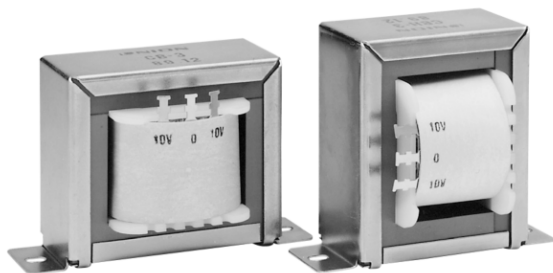

CB (バンド型)

CL (金属防塵カバー付)

- * 最高級品オリエントコアを採用
- * CL型はCB型に金属防塵カバーを取付

H型

L型

型番	容量 (VA)	外形・取付寸法 (L型)							外形・取付寸法 (H型)						重量 kg
		W・s	W・c	D	H	a	d	W・s	W・c	D	H	a	d		
C B	-05	0.5	42	29	28	27	38	3.2×4.5	42	27	28	31	33	3.5×4.5	0.05
	-04	1	52	36	30	32	44	3.2×5.2	50	32	30	38	40	4×6	0.08
	-03	2	63	42	35	37	52		52	35	35	44	42	3.2×5	0.15
	-02	5	69	50	45	44	60	3.2×5.5	62	42	45	51	52	4.2×6	0.28
	-01	7	80	55		49	69		72	47		58	60	4.5×6	0.4
	-1	10	83	58	52	51	72	4.5×6.5	73	50	52	61	62	4.2×6	0.5
	-2	15	86	62	50	54	75		76	52	50	64	64	4.2×6	0.6
	-3	20			60	74	60		65	4.5×6.5	0.8				
	-4	30	92	68	58	59	81		82	58	58	70	70	4.5×6.5	1
	-5	40	104	78	68	68	93	98×25	68	68	68	68	68	4.5×6.5	1.2
-6	50	70			70	70	70		70	70	70	70	70	70	1.6
-7	60	108			89	80	75		98×25	—	—	—	—	—	—
C L	-05	0.5	42	29	36	27	38	3.2×4.5	42	27	36	31	33	3.5×4.5	0.05
	-04	1	52	36		32	44	3.2×5.2	50	32		30	38	40	4×6
	-03	2	63	42	41	37	52		3.5×5.5	52	35	41	44	42	3.2×5
	-02	5	69	50	46	44	60	3.5×5.5		62	42	46	51	52	4.2×6
	-01	7	80	55		49	69		72	47	58		60	4.5×6	0.4
	-1	10	83	58	60	51	72	4.5×6.5	73	50	60	61	62	4.5×6	0.5
	-2	15	86	62		54	75		76	52	60	64	64	4.5×6.5	0.6
	-3	20			70	74	70		65	4.5×6.5	0.8				
	-4	30	92	68	76	59	81		82	58	76	70	70	4.5×6.5	1
	-5	40	104	78	86	68	93	98×25	86	68	86	70	70	4.5×6.5	1.3
-6	50	80			68	93	—		—	—	—	—	—	—	1.8